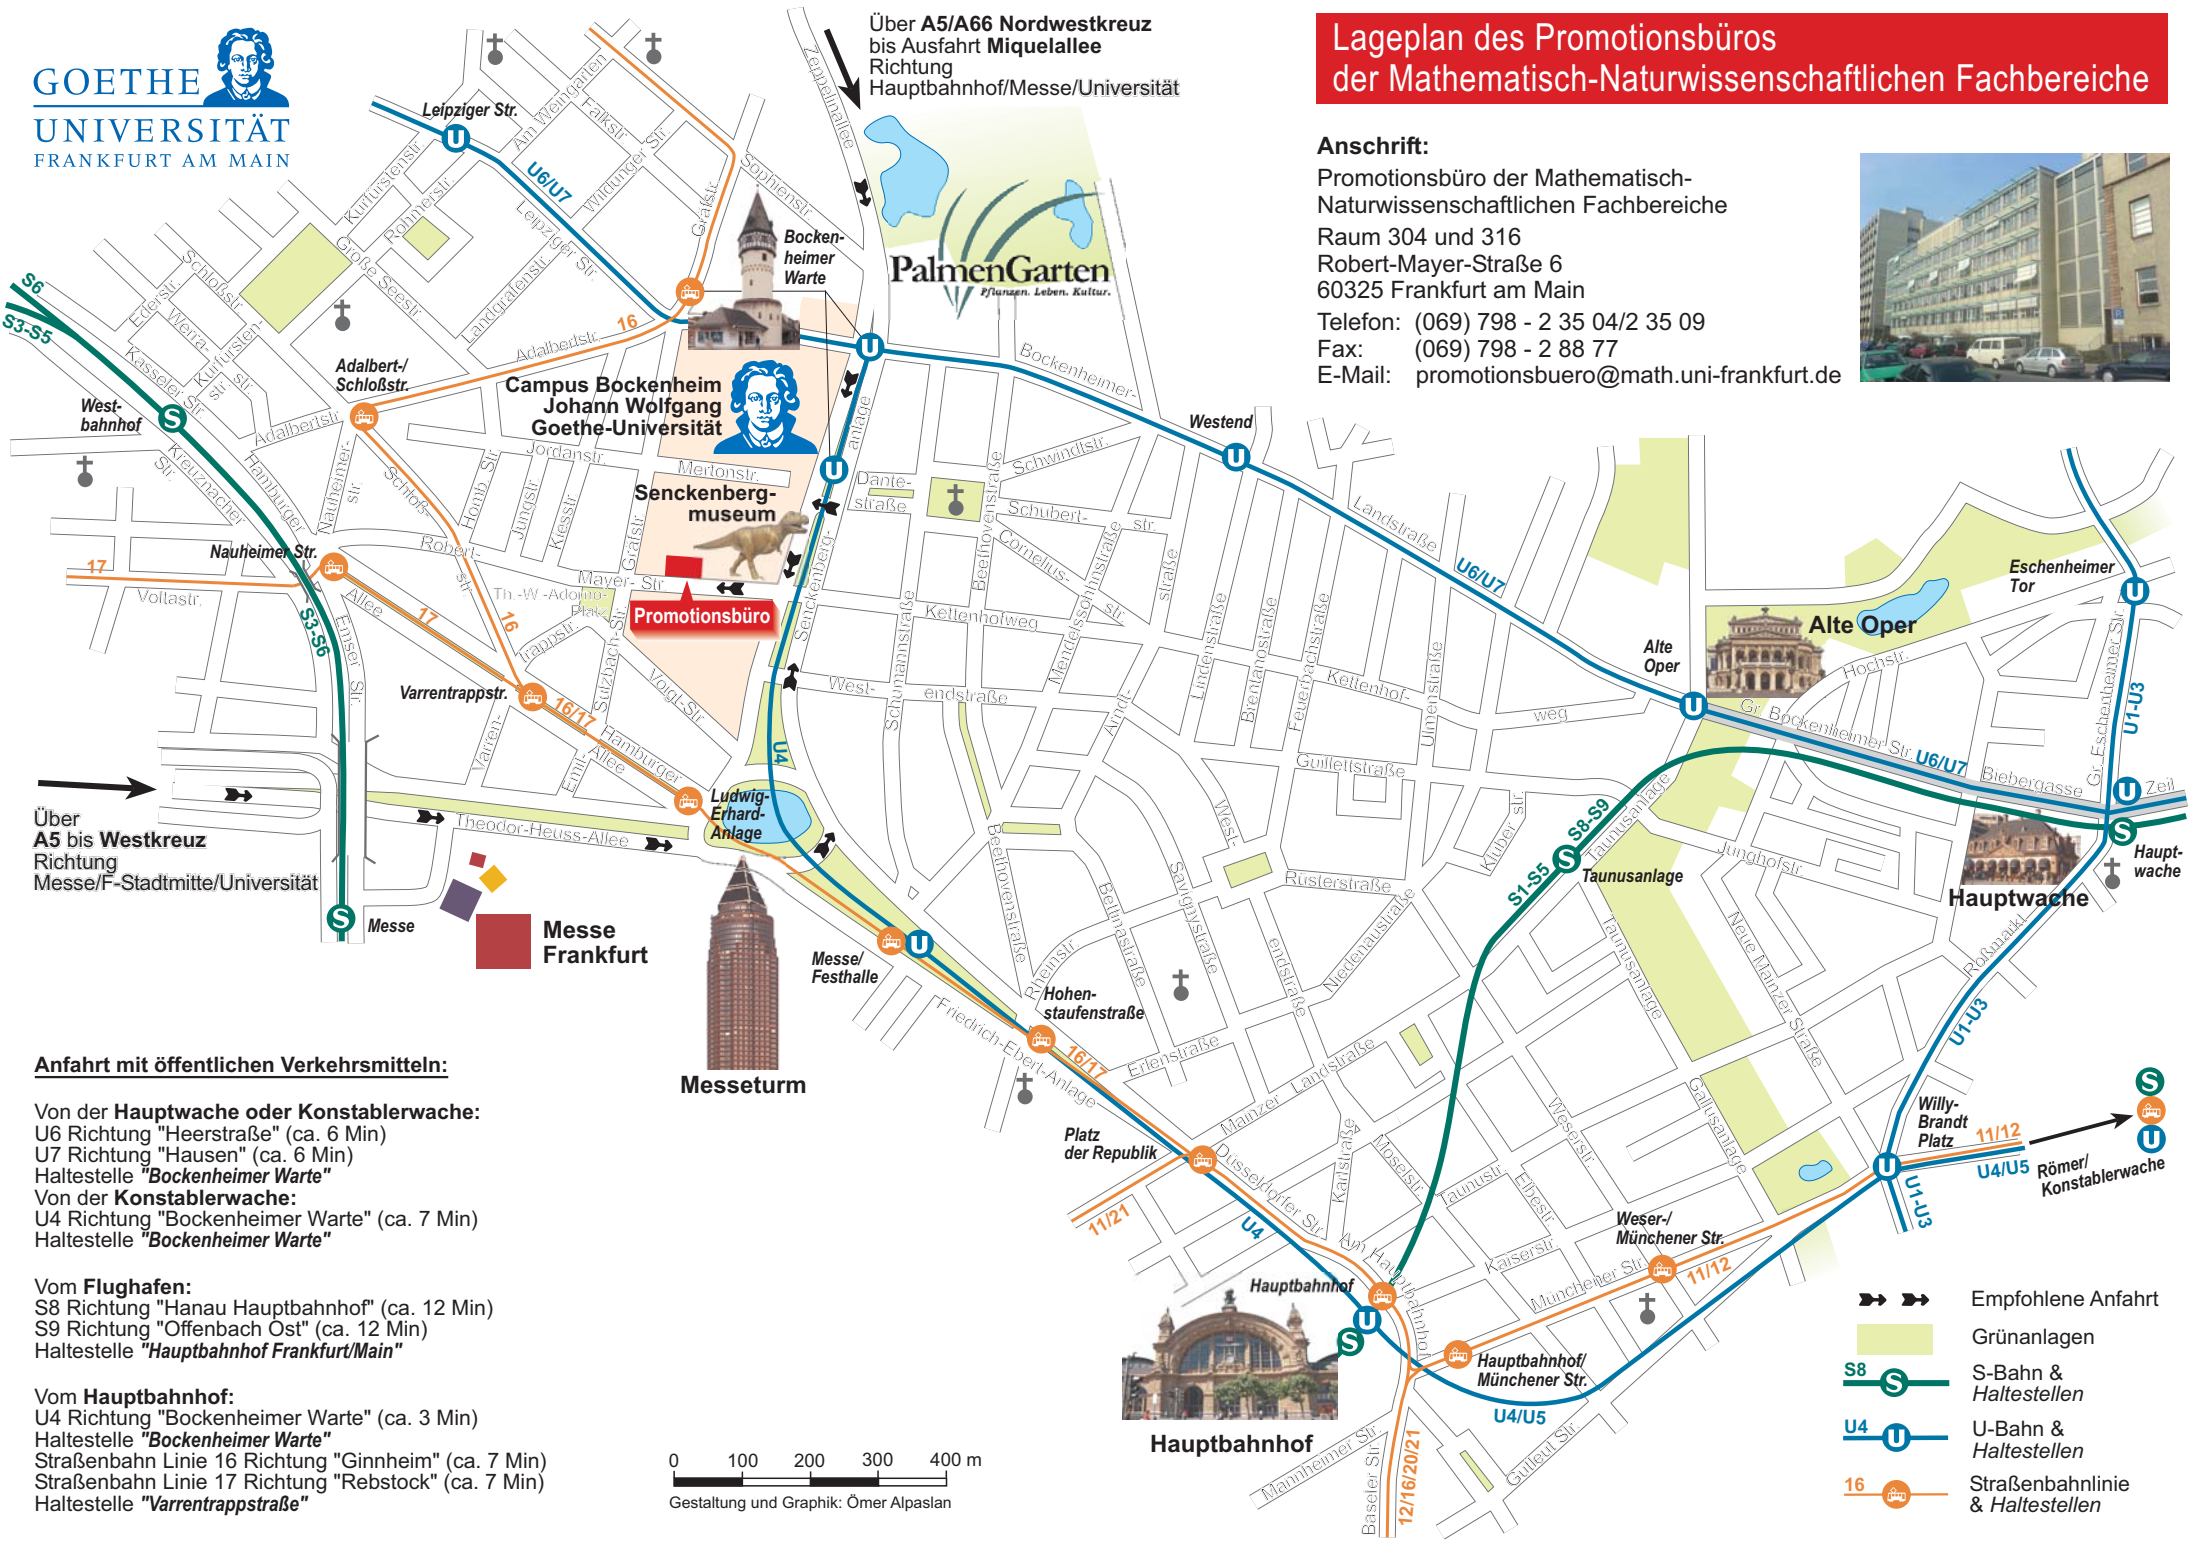

Anfahrt mit öffentlichen Verkehrsmitteln:

Von der **Hauptwache** oder **Konstablerwache**:
U6 Richtung "Heerstraße" (ca. 6 Min)
U7 Richtung "Hausen" (ca. 6 Min)
Haltestelle "**Bockenheimer Warte**"
Von der **Konstablerwache**:
U4 Richtung "Bockenheimer Warte" (ca. 7 Min)
Haltestelle "**Bockenheimer Warte**"

Vom **Flughafen**:
S8 Richtung "Hanau Hauptbahnhof" (ca. 12 Min)
S9 Richtung "Offenbach Ost" (ca. 12 Min)
Haltestelle "**Hauptbahnhof Frankfurt/Main**"

Vom **Hauptbahnhof**:
U4 Richtung "Bockenheimer Warte" (ca. 3 Min)
Haltestelle "**Bockenheimer Warte**"
Straßenbahn Linie 16 Richtung "Ginnheim" (ca. 7 Min)
Straßenbahn Linie 17 Richtung "Rebstock" (ca. 7 Min)
Haltestelle "**Varrentrappstraße**"

- ➔ ➔ Empfohlene Anfahrt
- Grünanlagen
- S-Bahn & Haltestellen
- U-Bahn & Haltestellen
- Straßenbahnlinie & Haltestellen